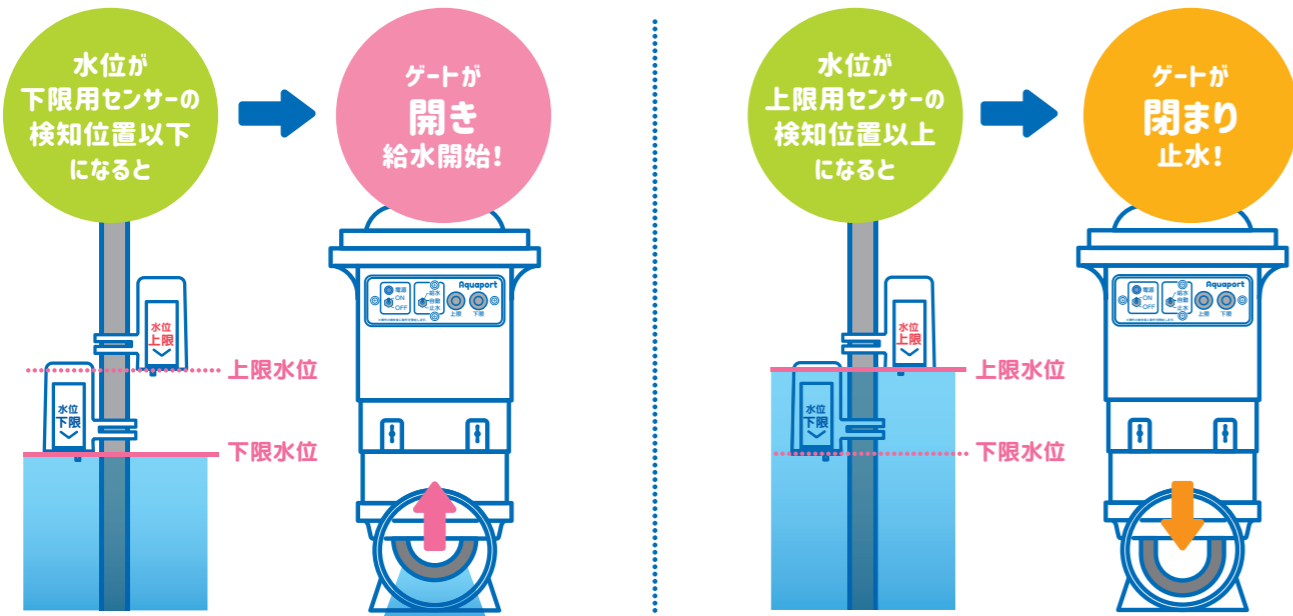

■ 設置ツール

水口調整板(型式AGST-MCV150)
メーカー希望小売価格
5,302円(税込/送料別)

※水口調整板は口径が150Aとなります。アクアポートを接続するには異径ソケットや繋ぎ用塩ビ管(100A)等が必要となります。
※設置対応幅は240mm～400mmとなります。

“手頃で手軽”水田管理の強い味方

Aquaport

アクアポート

アクアポートの
ホームページはこちら

動画でわかりやすく
ご紹介しています。

北菱電興株式会社

水管理は稲作で最も手間のかかる、
そして絶対に手を抜けない重要な工程

Aquaport アクアポートは 稲作の水管理を省力化する 水田用自動給水機です。

上限用センサー・下限用センサーのふたつのセンサーで
水位を感知、自動で給止水する水田用自動給水機「アクアポート」。
「水管理の負担を少しでも減らして農家の皆さまのお役に立ちたい」
そんな想いから生まれました。

Aquaportの機能と操作

**電源ランプと
電源スイッチ**
電源ONのとき、電源
ランプでAquaport
の動作の状況が分か
ります。

モード切替スイッチ

【自動モード】水位センサーで検
知した水位に応じてゲートが開
閉し、給止水します。
【給水・止水モード】水位に関係な
くゲートが開閉し、給止水します。

Aquaportの特徴

Point 1

手頃な価格

水管理に必要な機能を絞り
込み、手頃な価格を実現し
ました。

※メーカー小売希望価格49,800円(税込/電
池・送料別)。

Point 2

手軽に設置

工事をする必要はありません。
本体を塩ビ管(VU管
100A)に接続し、希望の水
位に合わせてセンサーの位
置を調整するだけで設置は
完了です。あとは電源を入
れるだけで面倒な作業は必
要ありません。

※パイプは異径ソケットで125A・75A等
にも接続できます。

Point 3

安定した水管理

ゲートが開閉することで
給止水する、シンプルな構
造です。止水部分には柔軟
な素材を使用しているため、
止水時に小石や草等の
異物の影響を受けにくく
なっています。