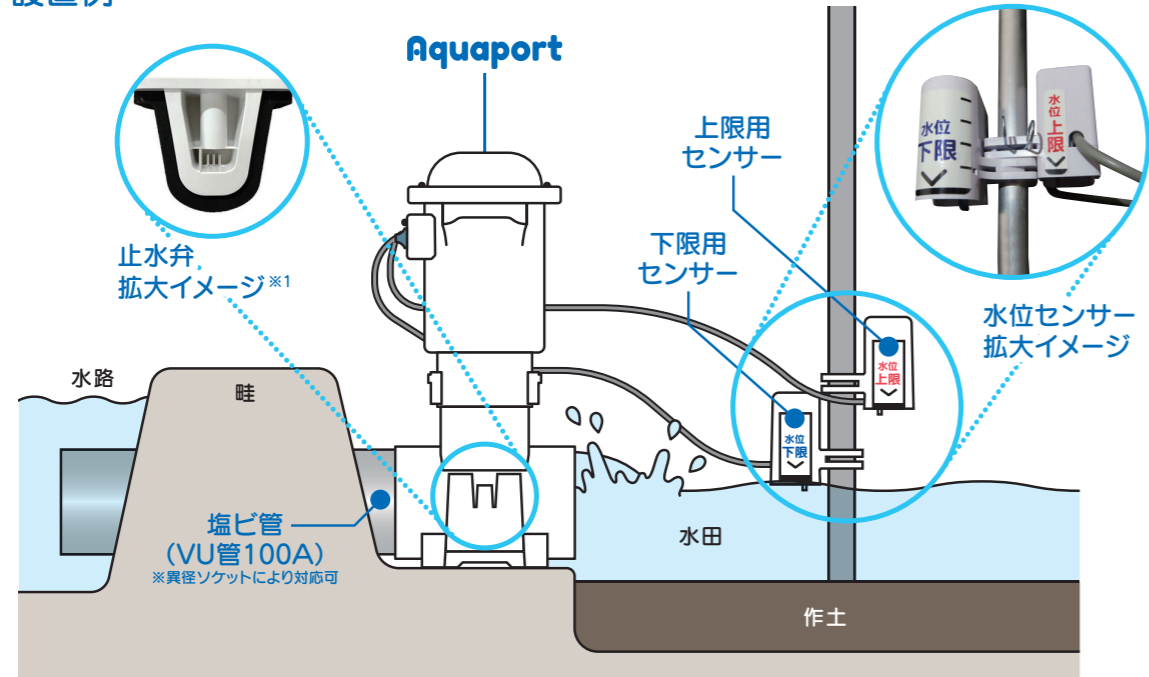

■ 設置例

■ 仕様

サイズ	高さ:424mm、幅:234mm、奥行:187mm	接続管	塩ビ管(VU管100A)
重量	5.5kg(電池込)	稼働時間	1回/日動作×6ヵ月相当(周囲温度25℃にて) ^{※2}
水位落差	1m以下	電源	単一電池 4本
防水性	IP65相当	水位センサー	上限用・下限用センサー 各1個(本体と水位センサーは有線接続)
使用周囲温度	10℃～40℃		

※1 止水弁(別売り)は交換部品です。使用状況により異なりますが、定期的な交換(目安1年)を推奨いたします。

※2 給水・止水の繰り返し動作180回以上。但し、使用する電池のメーカー等により回数が変わります。 特許 第6754877号 商標 第6326190号

■ 本体

Aquaport(型式AP-001)
メーカー希望小売価格
49,800円(税込/電池・送料別)

■ 交換部品

止水弁(型式AP-PV1)
メーカー希望小売価格
2,750円(税込/送料別)

止水弁3個セット(型式AP-PV1-3P)
メーカー希望小売価格
7,150円(税込/送料別)

■ 設置ツール

水口調整板(型式AGST-MCV150)
メーカー希望小売価格
5,302円(税込/送料別)

※水口調整板は口径が150Aとなります。アクアポートを接続するには異径ソケットや繋ぎ用塩ビ管(100A)等が必要となります。
※設置対応幅は240mm～400mmとなります。

“手頃で手軽”水田管理の強い味方

Aquaport

アクアポート

アクアポートの
ホームページはこちら

動画でわかりやすく
ご紹介しています。

Point 2

手軽に設置

工事をする必要はありません。
本体を塩ビ管(VU管
100A)に接続し、希望の水
位に合わせてセンサーの位
置を調整するだけで設置は
完了です。あとは電源を入
れるだけで面倒な作業は必
要ありません。

※パイプは異径ソケットで125A・75A等
にも接続できます。

Point 3

安定した水管理

ゲートが開閉することで
給止水する、シンプルな構
造です。止水部分には柔軟
な素材を使用しているため、
止水時に小石や草等の
異物の影響を受けにくく
なっています。