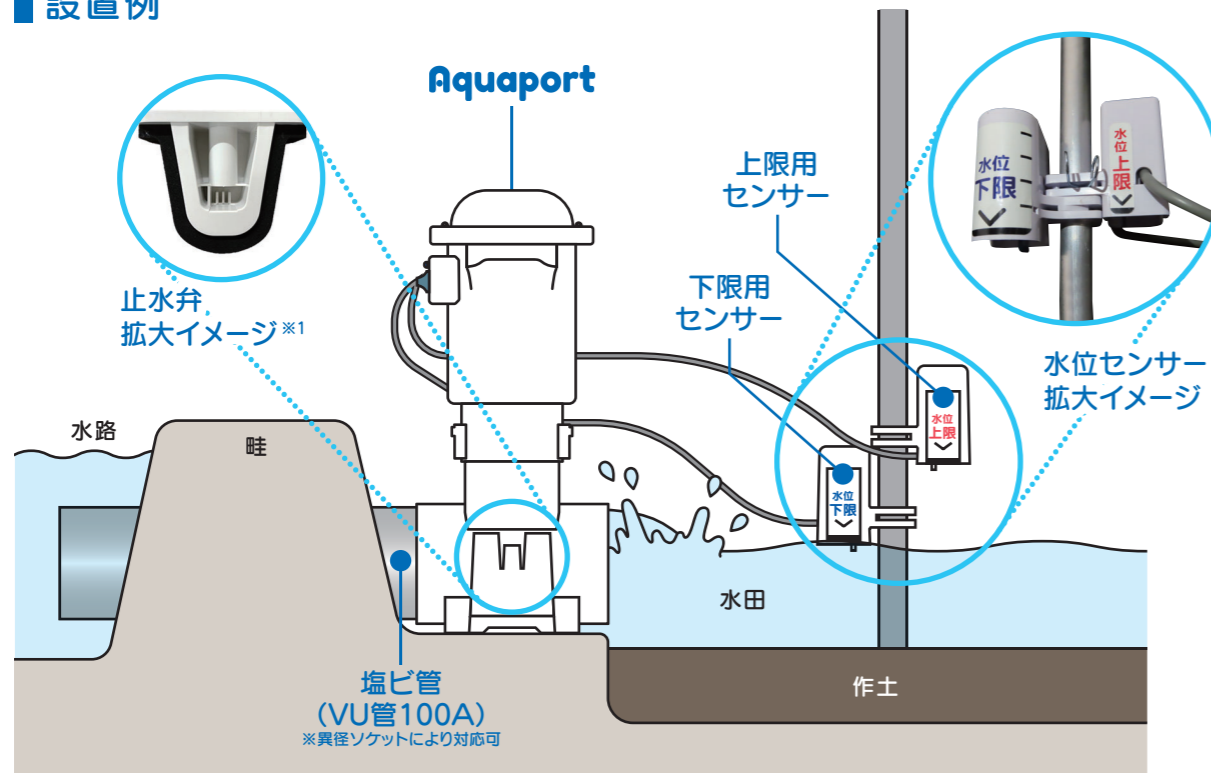

## 設置例

## 仕様

サイズ	高さ:424mm 幅:234mm 奥行:187mm
重量	5.5kg(電池込)
水位落差	1m以下
防水性	IP65相当
使用周囲温度	10℃～40℃
接続管	塩ビ管(VU管100A)
稼働時間	1回/日動作×6ヵ月相当(周囲温度25℃にて) <sup>※2</sup>
電源	単一電池 4本
水位センサー	上限用・下限用センサー 各1個(本体と水位センサーは有線接続)

※1 止水弁(別売り)は交換部品です。使用状況により異なりますが、定期的な交換(目安1年)を推奨いたします。  
 ※2 給水・止水の繰り返し動作180回以上。但し、使用する電池のメーカー等により回数が変わります。

# Aquaport アクアポートは 稲作の水管理を省力化する 水田用自動給水機です。

上限用センサー・下限用センサーのふたつのセンサーで  
水位を感知、自動で給止水する水田用自動給水機「アクアポート」。  
「水管理の負担を少しでも減らして農家の皆さまのお役に立ちたい」  
そんな想いから生まれました。

#### 手軽に設置

工事をする必要はありません。  
本体を塩ビ管(VU管  
100A)に接続し、希望の水  
位に合わせてセンサーの位  
置を調整するだけで設置は  
完了です。あとは電源を入  
れるだけで面倒な作業は必  
要ありません。  
※パイプは異径ソケットで125A・75A等  
にも接続できます。