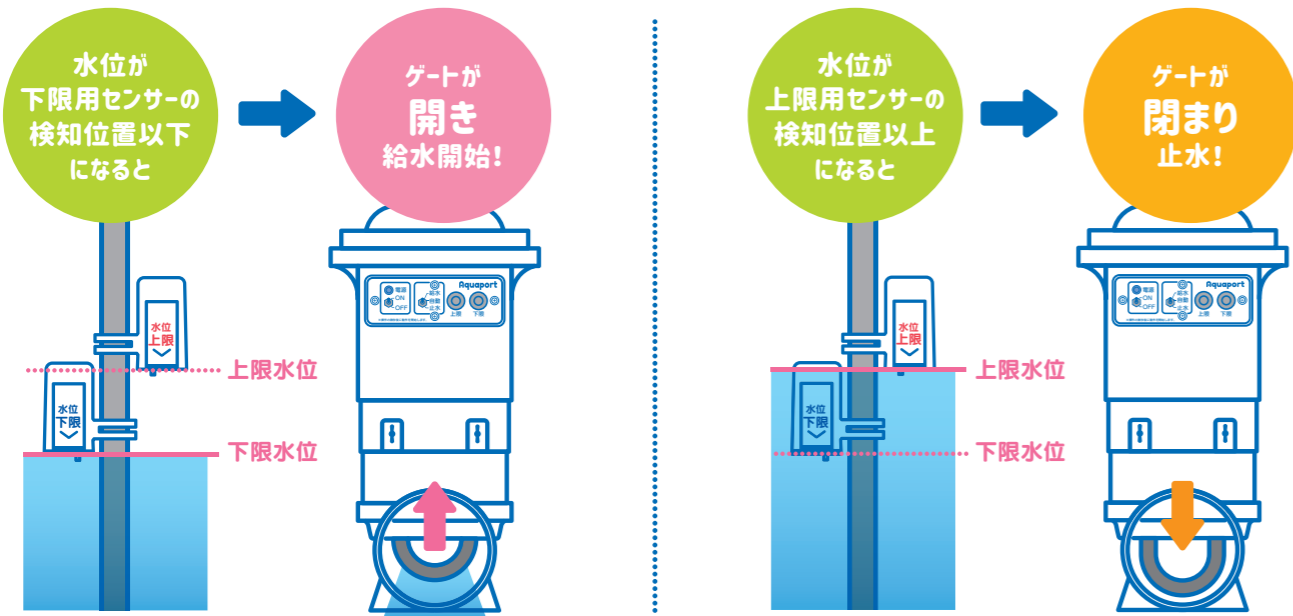

お問い合わせ、ご相談はお気軽に

本カタログの記載内容は2021年1月現在のものです。無断転載を禁ず。第2.2版

“手頃で手軽”水田管理の強い味方

**Aquaport**  
 アクアポート

**北菱電興株式会社**  
 HOKURYO

アクアポートの  
 ホームページはこちら

動画でわかりやすく  
 ご紹介しています。

水管理は稲作で最も手間のかかる、  
そして絶対に手を抜けない重要な工程

# Aquaport アクアポートは 稲作の水管理を省力化する 水田用自動給水機です。

上限用センサー・下限用センサーのふたつのセンサーで  
水位を感知、自動で給止水する水田用自動給水機「アクアポート」。  
「水管理の負担を少しでも減らして農家の皆さまのお役に立ちたい」  
そんな想いから生まれました。

## Aquaportの機能と操作

**電源ランプと  
電源スイッチ**  
電源ONのとき、電源  
ランプでAquaport  
の動作の状況が分か  
ります。

### モード切替スイッチ

【自動モード】水位センサーで検  
知した水位に応じてゲートが開  
閉し、給止水します。  
【給水・止水モード】水位に関係な  
くゲートが開閉し、給止水します。